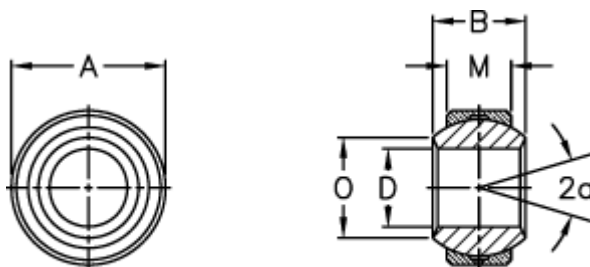

Varenummer: 03405350
Beskrivelse: Fluro Ledleje GXS 35

Mål

Str. 2–5 uden smørerille

A	= 62	Størrelse	= 35
a (grader)	= 19	Tilladelige o/min	= 330
B	= 43	Vægt	= 502
D	= 35		
Dynamisk belastning C (kN)	= 80		
M	= 28		
O	= 37.7		
Statisk belastning C0 (kN)	= 480		